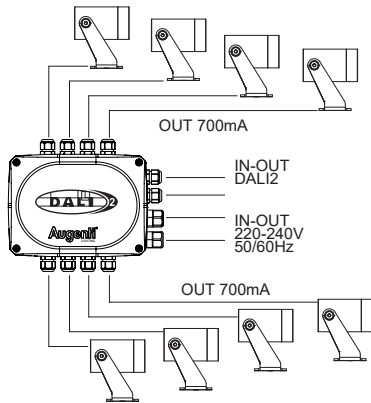

HUB.700.001.DA2

CUT45
HUB.700.001.DA2
700mA DALI2
MAX 8 pz.

RIM45
HUB.700.001.DA2
700mA DALI2
MAX 8 pz.

Bloom Mini
HUB.700.001.DA2
700mA DALI2
MAX 8 pz.

Bloom Mini Bollard
HUB.700.001.DA2
700mA DALI2
MAX 8 pz.