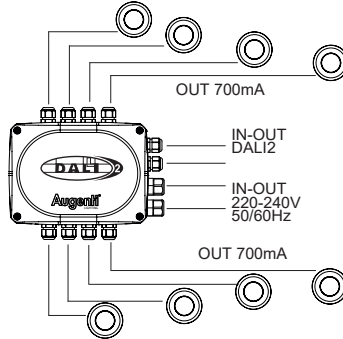

HUB.700.001.DA2

CUT45
HUB.700.001.DA2
700mA DALI2
MAX 8 pz.

RIM45
HUB.700.001.DA2
700mA DALI2
MAX 8 pz.

Bloom Mini
HUB.700.001.DA2
700mA DALI2
MAX 8 pz.

Bloom Mini Bollard
HUB.700.001.DA2
700mA DALI2
MAX 8 pz.