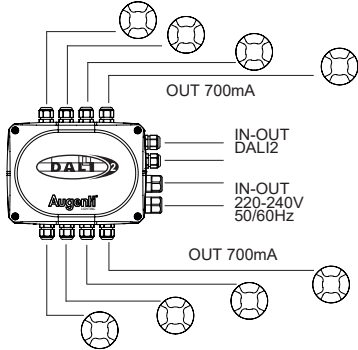

HUB.700.001.DA2

CUT45
HUB.700.001.DA2
700mA DALI2
MAX 8 pz.

RIM45
HUB.700.001.DA2
700mA DALI2
MAX 8 pz.

Bloom Mini
HUB.700.001.DA2
700mA DALI2
MAX 8 pz.

Bloom Mini Bollard
HUB.700.001.DA2
700mA DALI2
MAX 8 pz.